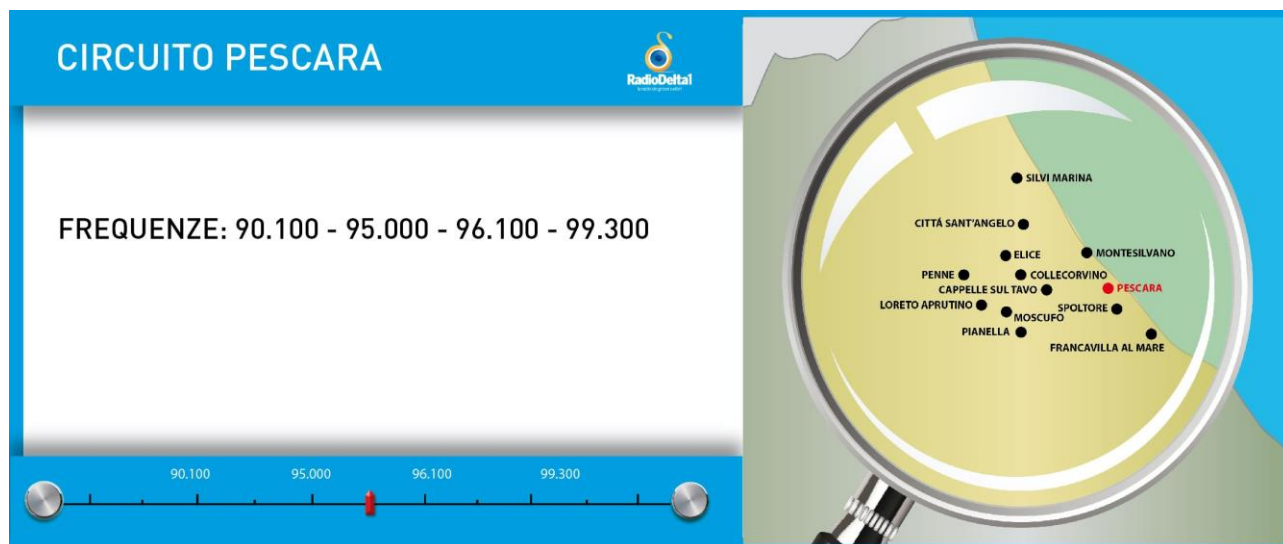

CIRCUITI E MAPPE

Cartine Radio Delta 1 – Singole coperture territoriali

CIRCUITO MAIELLA NORD

FREQUENZE: MHZ 88.600

88.600

CIRCUITO MAIELLA SUD

FREQUENZE: MHZ 97.500

97.500